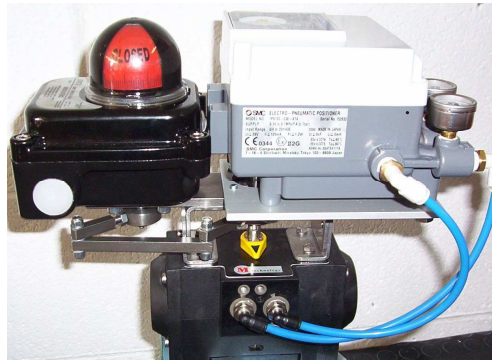

MODULO ACCOPPIAMENTO BOX F.C. + POSIZIONATORE

- ✚ Piastra in acciaio verniciato epox
- ✚ Bussole in acciaio AVP con grano di fermo
- ✚ Kit leveraggi a snodo per comando box
- ✚ Raccordi rapidi
- ✚ Tubi rilsan
- ✚ Optional tubi in acc. Inox